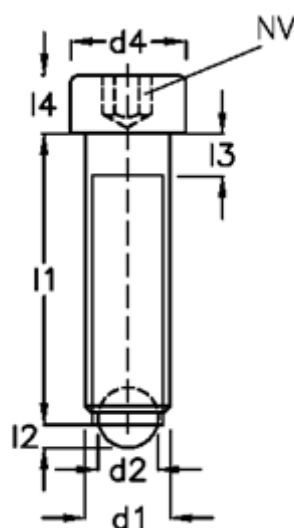

Varenummer: 209276191  
Beskrivelse: E+G Kuglespændeskruer  
GN 606-M6-20-AN

## Mål

d1	= M6	l4 = 6
d2	= 4.0	
d3	= 3.2	
d4	= 10	
Indvendig sekskant	= 5.0	
l1	= 20	
l2	= 0.8	
l3	= 3.0	